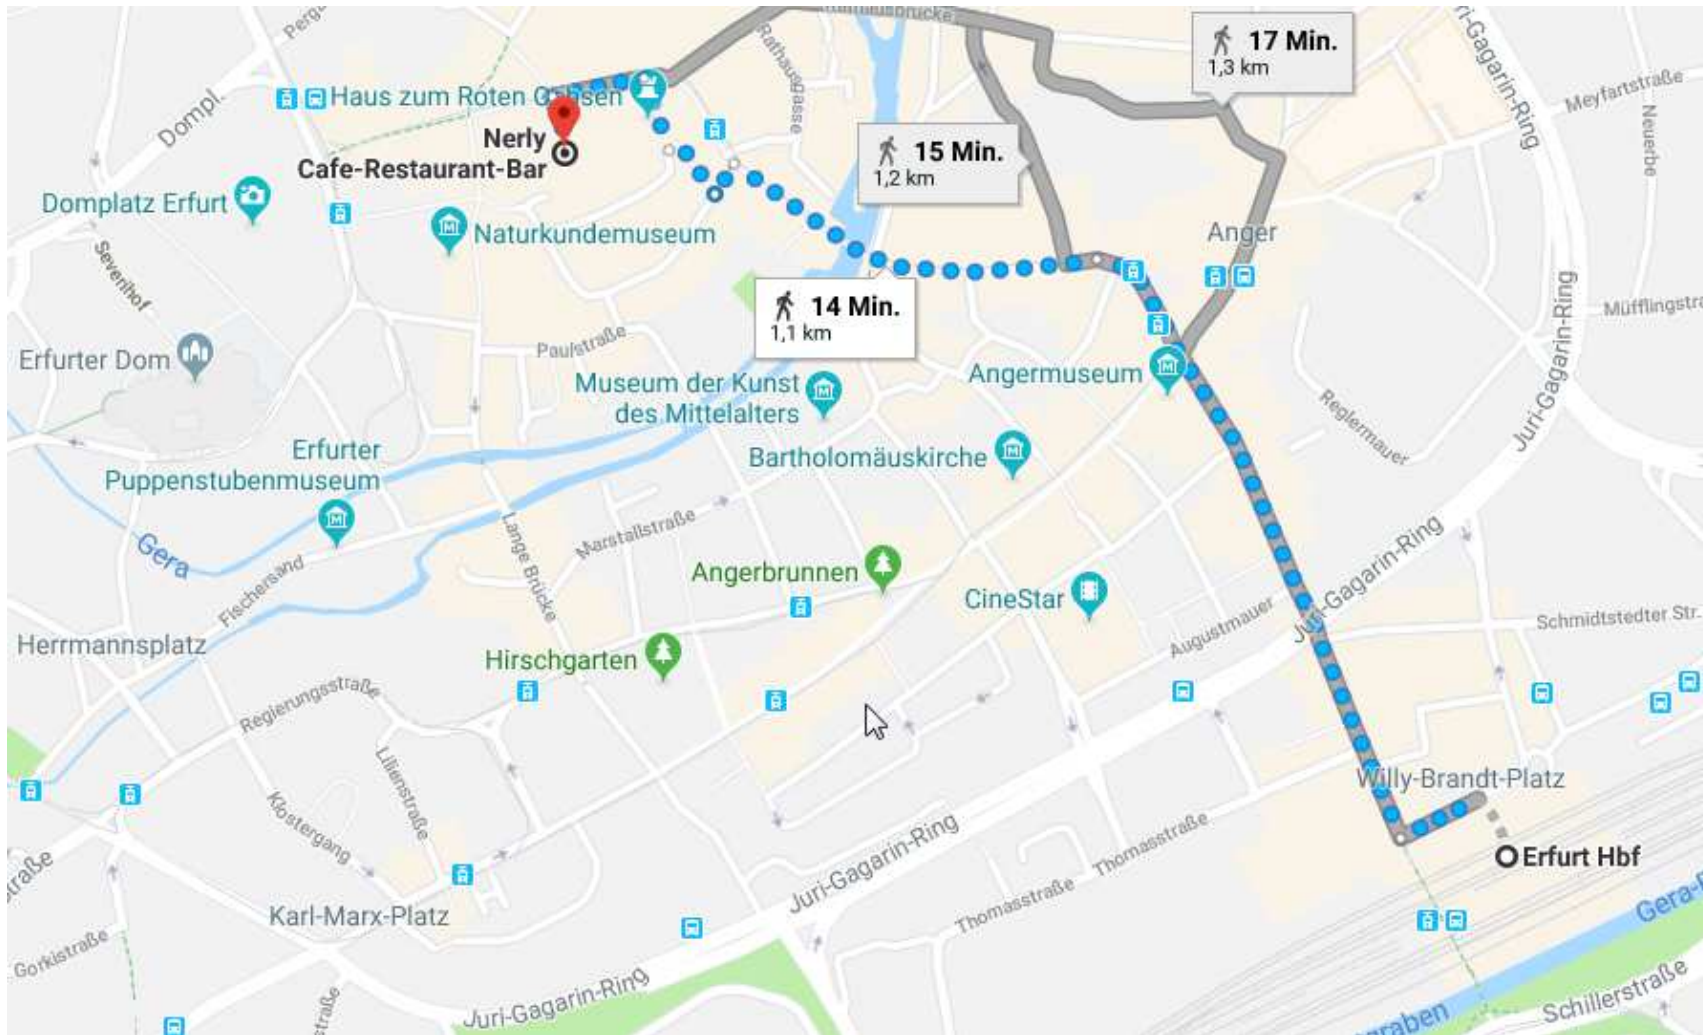

Erfurt Hbf → Café Nerly | Marktstrasse 6 , 99084 Erfurt | Tel. 0361 3813255

Fußweg: 1,1 km, ca. 15 Minuten – **Wegskizze siehe nächste Seite**

Straßenbahn: 7 Minuten bis Erfurt Anger Gleis 1 – dann noch 750 m Fußweg

- Linie 1 Richtung Erfurt, Domplatz
- Linie 3 Richtung Erfurt, Europaplatz
- Linie 5 Richtung Erfurt, Zoopark

Erfurt Hbf → Café Nerly | Marktstrasse 6 , 99084 Erfurt | Tel. 0361 3813255

Fußweg: 1,1 km, ca. 15 Minuten