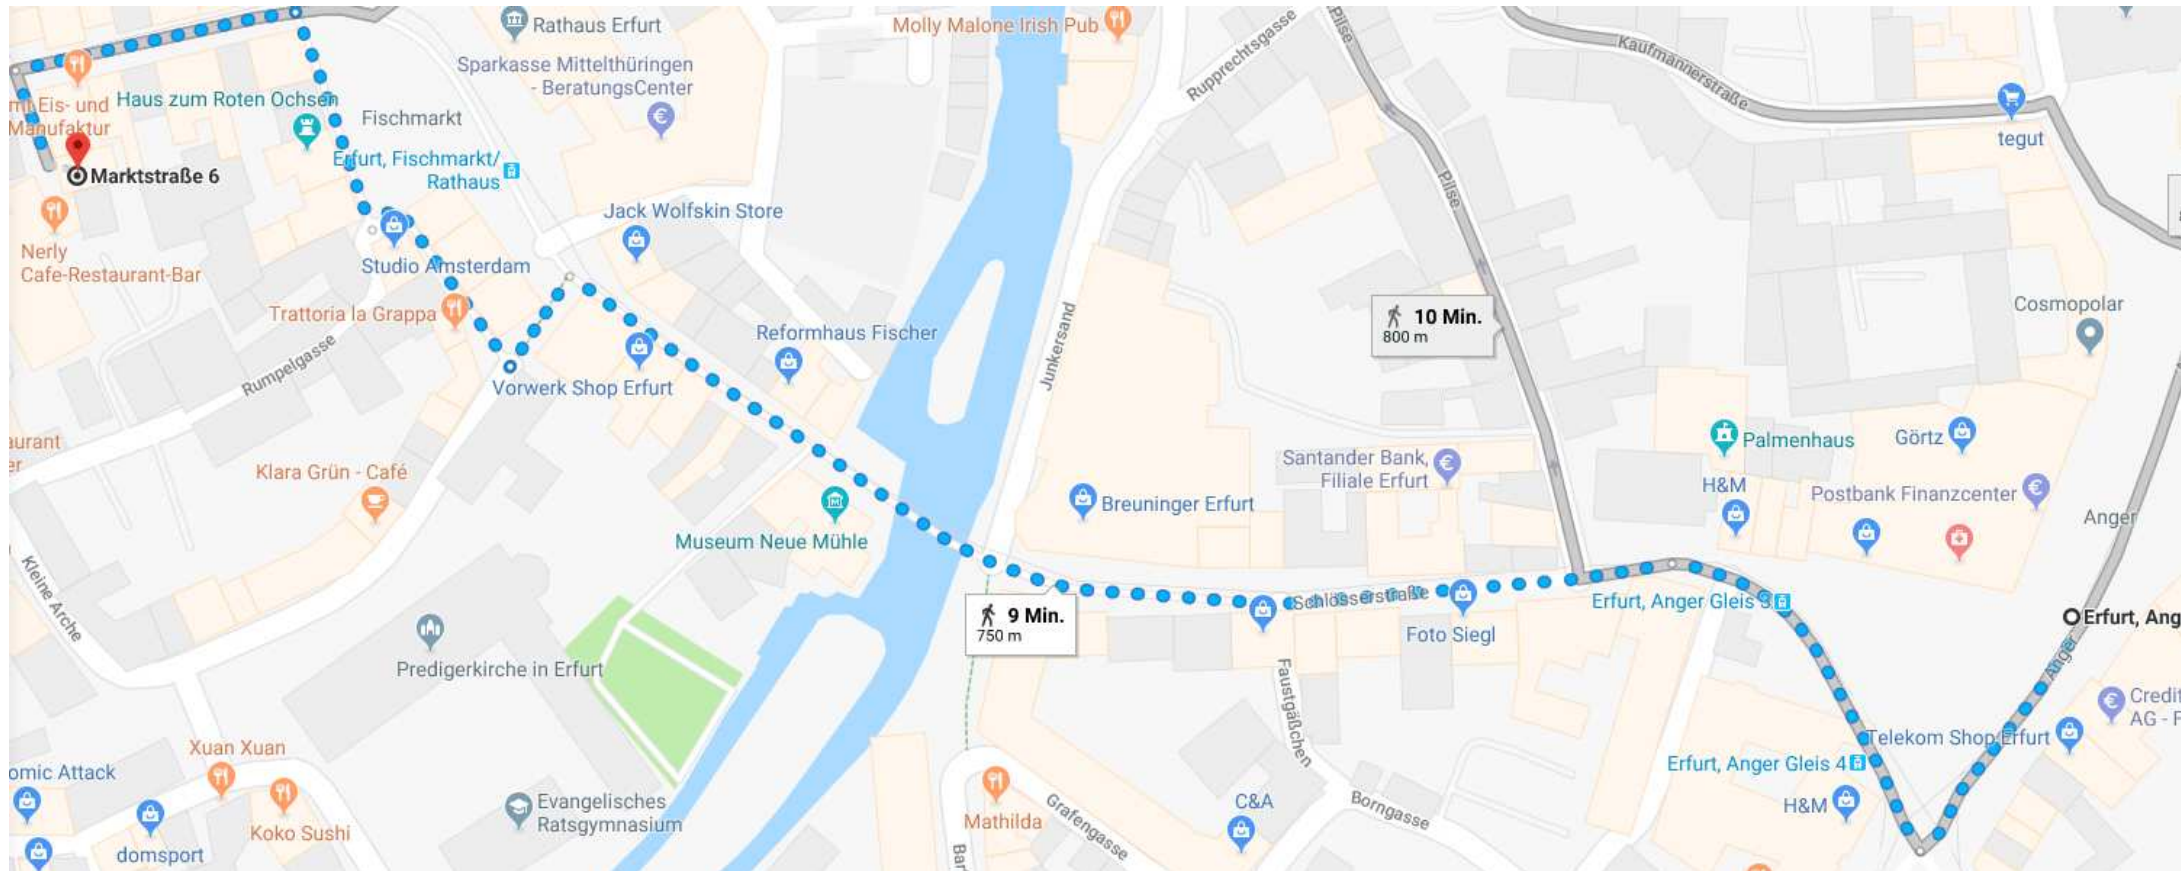

Erfurt Hbf → Café Nerly | Marktstrasse 6 , 99084 Erfurt | Tel. 0361 3813255

Fußweg: 1,1 km, ca. 15 Minuten – **Wegskizze siehe nächste Seite**

Straßenbahn: 7 Minuten bis Erfurt Anger Gleis 1 – dann noch 750 m Fußweg

- Linie 1 Richtung Erfurt, Domplatz
- Linie 3 Richtung Erfurt, Europaplatz
- Linie 5 Richtung Erfurt, Zoopark

Erfurt Hbf → Café Nerly | Marktstrasse 6 , 99084 Erfurt | Tel. 0361 3813255

Fußweg: 1,1 km, ca. 15 Minuten